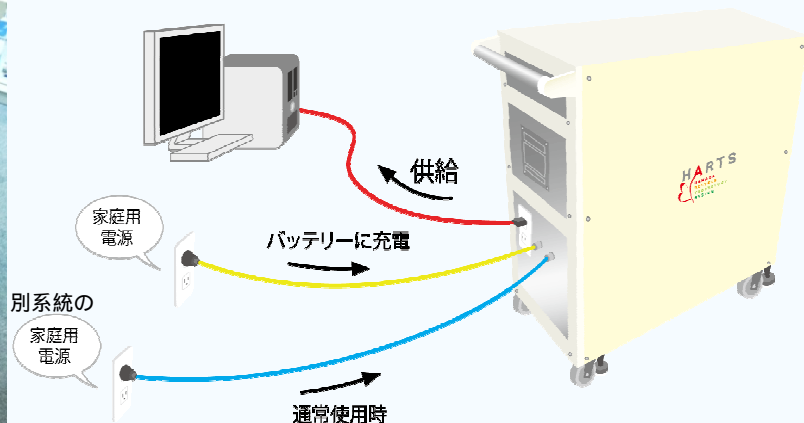

3時間使用可能

お客様が使用されている機器によって消費電力が異なります。対象機器の消費電力(W)をご確認のうえ、ご使用ください。

『Denki Dennen』 製品仕様

接続方法

充電時には2系統からの電源が必要です

製品名称・機種			Denki Dennen・DD1000-12
出力電圧		V	AC100
寸法	高さ	約mm	810
	長さ	約mm	940
	幅	約mm	380
質量		約kg	250
スペック	定格出力	W	1,500
	蓄電容量	Wh	3,000
動作環境	充電時間	h	8～10
	放電時間	h	使用負荷による
システム構成		-	リユースバッテリー(12V65Ah)×8個
		-	バッテリー充電器
		-	DC/AC100Vインバータ